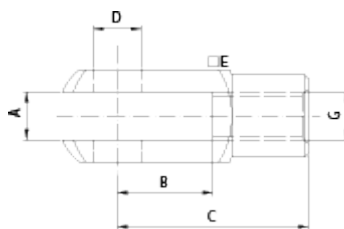

Varenummer: 04HGA99
Beskrivelse: Stabilus Industry Line Gaffelstykke Stål
Type GA99 M24, Ø25 25x50 mm

Mål

AxB = 25x50

C = 99

D = 25

E = 50

G = M24